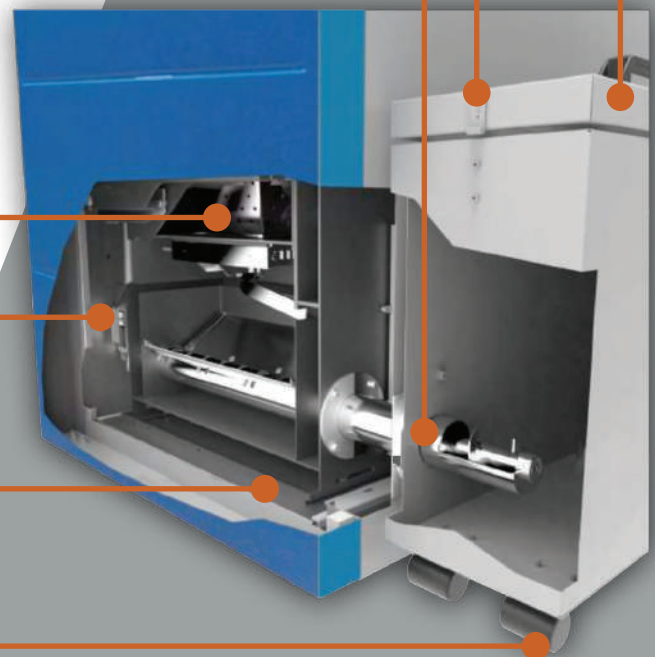

# COMPACTE AUTO-NETTOYANTE CC

Le compacteur comprend un convoyeur à vis pour l'évacuation des cendres et d'un bac pour leur collecte.

Le grand avantage du système est que vous n'avez plus à vider régulièrement le bac à cendres. Désormais vous n'avez plus qu'à surveiller le contenant et le vider lorsqu'il est plein. Des roues en facilitent le déplacement.

Combiné au système auto-nettoyant, fini la corvée du nettoyage !

Couvercle pour inspection du nettoyage

Fermeture hermétique du bac

Convoyeur à vis pour l'évacuation des cendres

Cendrier auto-nettoyant

Moteur tarière

Stockage des cendres

Roue pour déplacer le bac

Cendrier auto-nettoyant

Pompe de modulation

Compacteur de cendres

Résistance céramique

**A+**

Marque CE